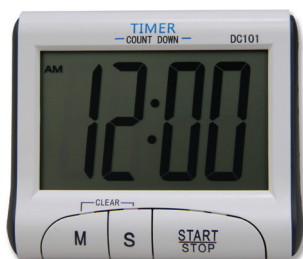

### 70006 Reloj Avisador Digital

- Formato de bolsillo.
- Con imán, pinzas para bolsillo y soporte de mesa.
- Pantalla LCD 35x11 mm.
- Funciones con alarmas:
  - Reloj: 12/24 horas.
  - Temporizador 23h. 59min. 59s.
  - Cronómetro: 1 seg.-24 horas.
- 1 memoria y 1 alarma por función.
- Dimensiones: 67x20x52 mm. (Ancho x Fondo x Alto)
- Pila incluida LR44

### 70016 Reloj Avisador Digital

- Reloj avisador de un canal con alarma.
- Temporizador desde 1s. hasta 99 min. y 59s.
- Con imán, pinza para bolsillo y soporte de mesa.
- Reloj: 12/24 horas.
- Pila incluida.
- Dimensiones: 80x20x70 mm. (Ancho x Fondo x Alto)

### 70008 Reloj Avisador Digital TRIPLE

- Formato de sobremesa.
- Imán y soporte sobremesa.
- Pantalla LCD 62x38 mm.
- Funciones con alarmas:
  - Contador de 1 seg. a 24 horas.
  - Reloj: 24 horas.
  - Cronómetro: 1 seg.-24 horas.
- 3 memorias y 3 alarmas.
- Dimensiones: 65x10x86 mm. (Ancho x Fondo x Alto)

### 70004 Reloj Avisador Digital

- Formato de bolsillo.
- Imán y soporte sobremesa.
- Pantalla LCD 49x21 mm.
- Funciones con alarmas:
  - Contador de 1 seg. a 24 horas.
  - Reloj: 24 horas.
  - Cronómetro: 1 seg. a 24 horas.
- 4 memorias y 4 alarmas.
- Dimensiones: 71x21x60 mm. (Ancho x Fondo x Alto)